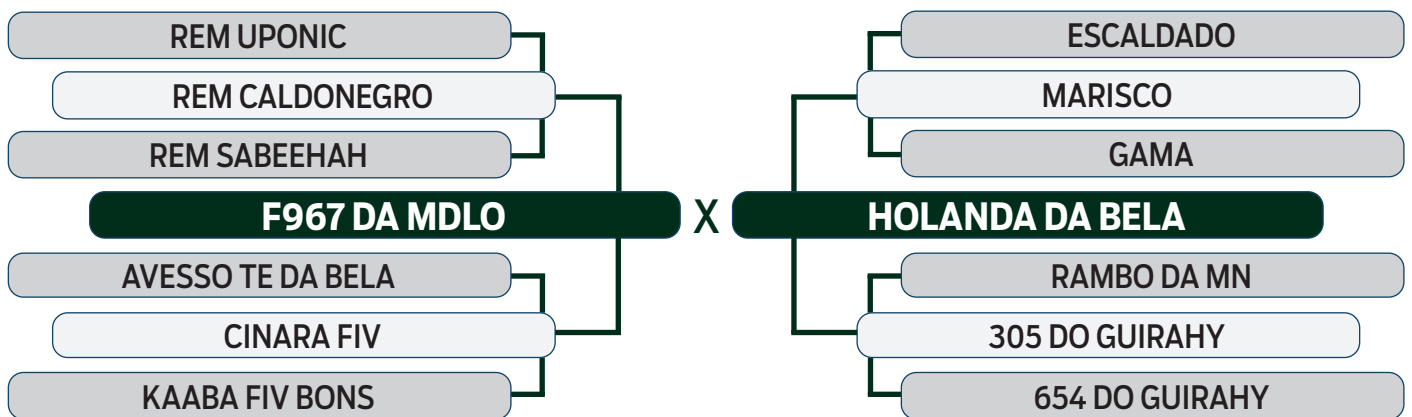

ABCZ	PROCIAR	AVALIAÇÃO DE CARÇAÇA		MODELO
PGP	PRECOCIDADE	AOL	ACAB	ESTRELAS
-	PRECOCE	-	-	2

LEILÃO Autono Fazenda Modelo

GUTO GRASSANO & CONVIDADOS

VENDEDOR: FAZENDA MODELO

18

I2265 DA MDLO

SEXO: MACHO - REG: MDLO 2265 - RAÇA: NELORE PO - NASC.: 23/08/2021
PESO: 734 KG - PE: 38 CM