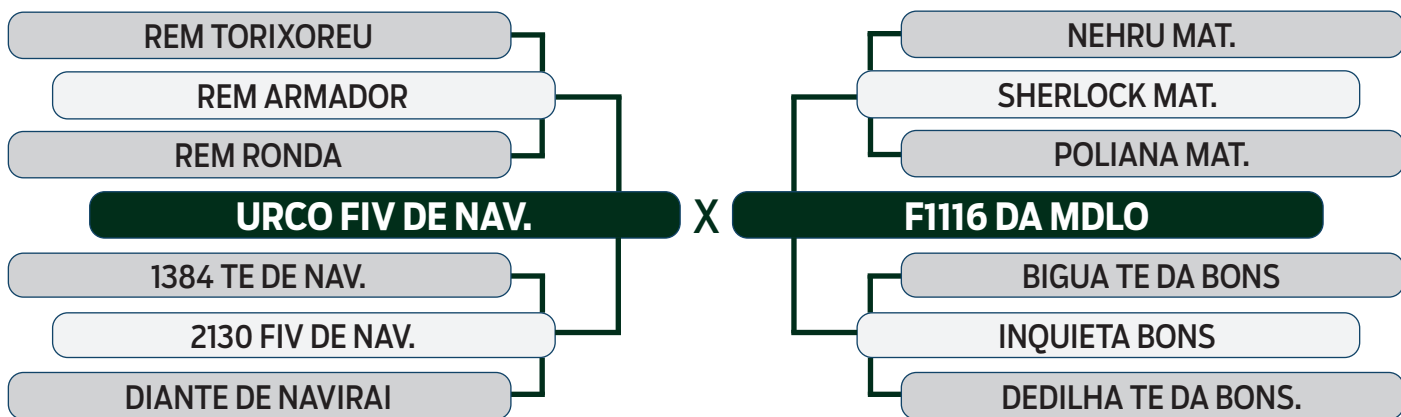

LEILÃO Autono Fazenda Modelo

GUTO GRASSANO & CONVIDADOS

VENDEDOR: FAZENDA MODELO

81

I2448 DA MDLO

SEXO: FÊMEA - REG: MDLO 2448 - RAÇA: NELORE PO - NASC.: 06/10/2021
 PRENHE DO BURITI DA MODELO - PREVISÃO DE PARTO: 23/07/2024
 (MGTe Previsto: 21.31 - Top: 8%)