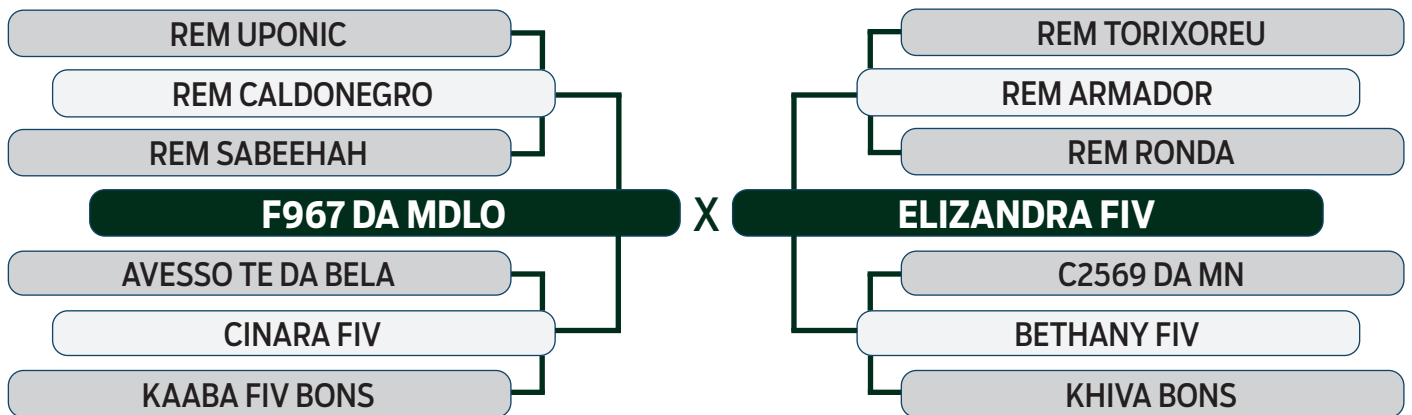

LEILÃO Autono Fazenda Modelo

GUTO GRASSANO & CONVIDADOS

VENDEDOR: FAZENDA MODELO

62

I2242 DA MDLO

SEXO: FÊMEA - REG: MDLO 2242 - RAÇA: NELORE PO - NASC.: 13/11/2021
 PRENHE DO BURITI DA MODELO - PREVISÃO DE PARTO: 23/08/2024
 (MGTe Previsto: 26.91 - Top: 2%)