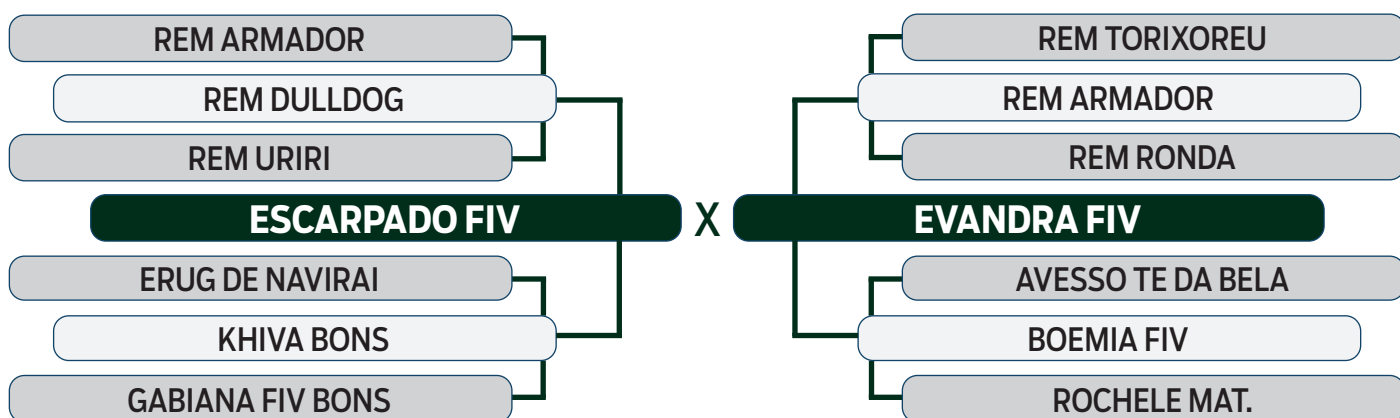

ABCZ	PROCIAR	AVALIAÇÃO DE CARÇAÇA		MODELO
PGP	PRECOCIDADE	AOL	ACAB	ESTRELAS
-	-	-	-	2

LEILÃO Autono Fazenda Modelo

GUTO GRASSANO & CONVIDADOS

VENDEDOR: FAZENDA MODELO

04

I2152 DA MDLO

SEXO: MACHO - REG: MDLO 2152 - RAÇA: NELORE PO - NASC.: 12/07/2021
PESO: 828 KG - PE: 38 CM