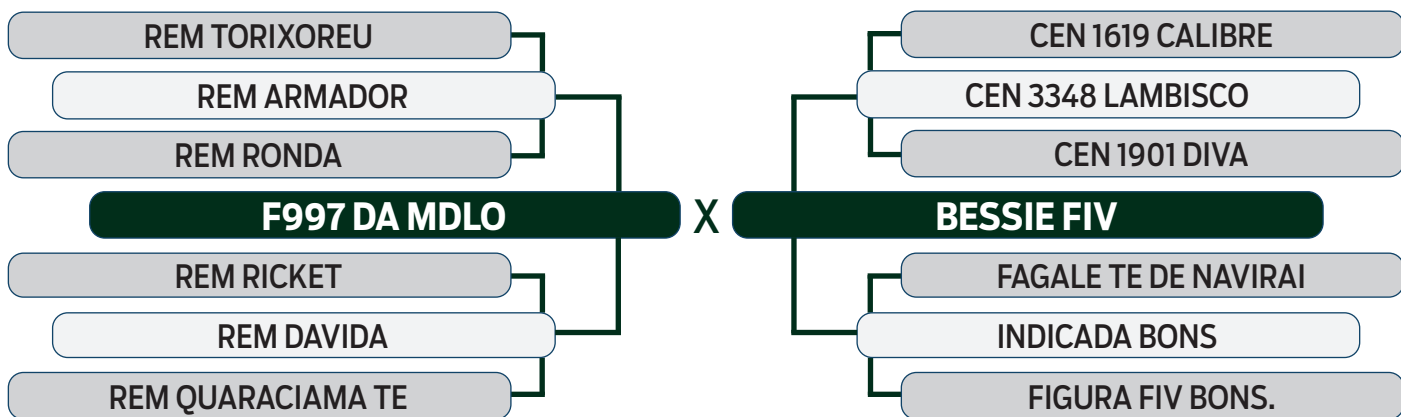

LEILÃO Autono Fazenda Modelo

GUTO GRASSANO & CONVIDADOS

VENDEDOR: FAZENDA MODELO

90

I2574 DA MDLO

SEXO: FÊMEA - REG: MDLO 2574 - RAÇA: NELORE PO - NASC.: 09/11/2021
 PRENHE DO NERO DO MORRO - PREVISÃO DE PARTO: 01/09/2024
 (MGTe Previsto: 21.97 - Top: 7%)