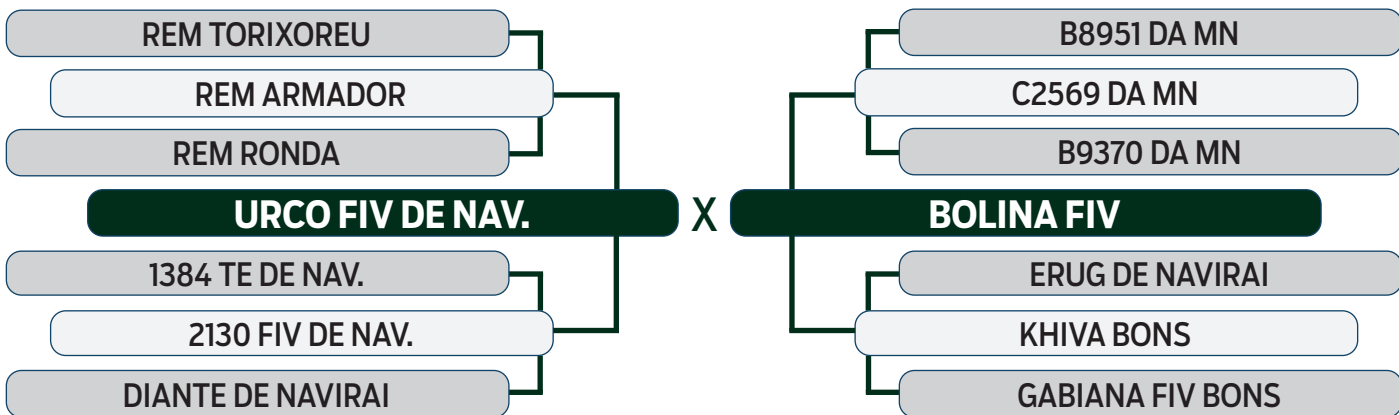

LEILÃO Autono Fazenda Modelo

GUTO GRASSANO & CONVIDADOS

VENDEDOR: FAZENDA MODELO

43

I2435 DA MDLO

SEXO: MACHO - REG: MDLO 2435 - RAÇA: NELORE PO - NASC.: 02/10/2021
PESO: 690 KG - PE: 43 CM

	iABCZ	PM-EM	PD-ED	PS-ED	PE-365	STAY	AOL	ACAB	CSG
DECA	20.94	5.50	8.22	17.38	1.34	37.60	2.65	-0.68	-
INDICE	1	1	1	1	1	1	1	8	-