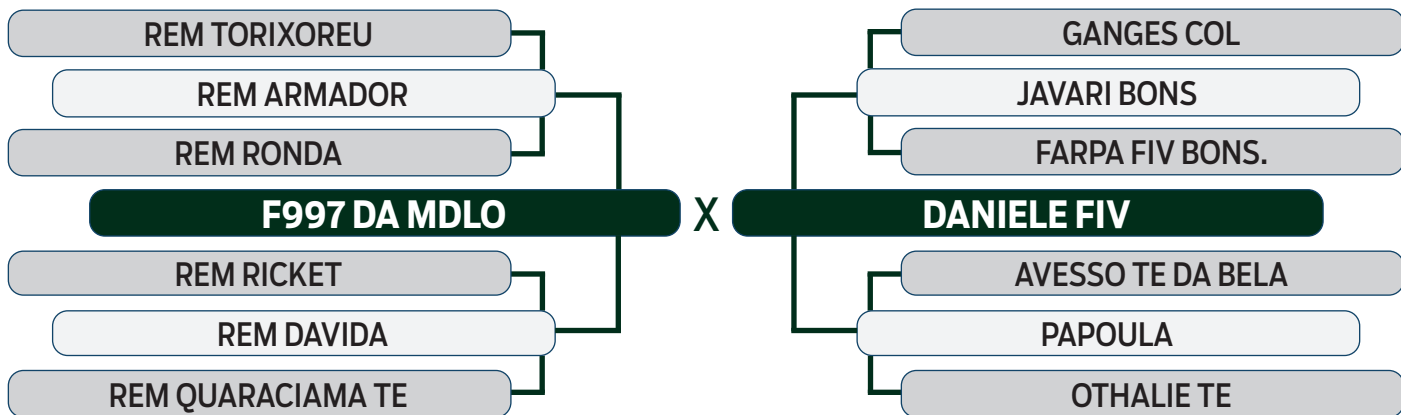

LEILÃO Autono Fazenda Modelo

GUTO GRASSANO & CONVIDADOS

VENDEDOR: FAZENDA MODELO

51

I2351 DA MDLO

SEXO: FÊMEA - REG: MDLO 2351 - RAÇA: NELORE PO - NASC.: 21/09/2021
 PRENHE DO KAIAPÓ DA MODELO - PREVISÃO DE PARTO: 23/07/2024
 (MGTe Previsto: 23.77 - Top: 4%)