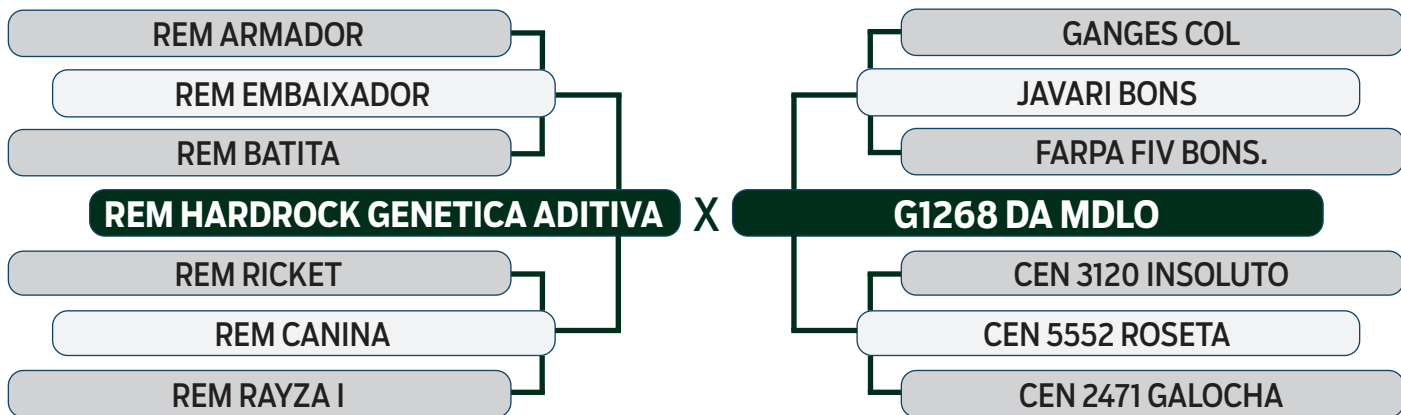

LEILÃO Autono Fazenda Modelo

GUTO GRASSANO & CONVIDADOS

VENDEDOR: FAZENDA MODELO

54

J2681 DA MDLO

SEXO: FÊMEA - REG: MDLO 2681 - RAÇA: NELORE PO - NASC.: 03/01/2022
 PRENHE DO GIBSON GUADALUPE - PREVISÃO DE PARTO: 23/07/2024
 (MGTe Previsto: 29.19 - Top: 1%)