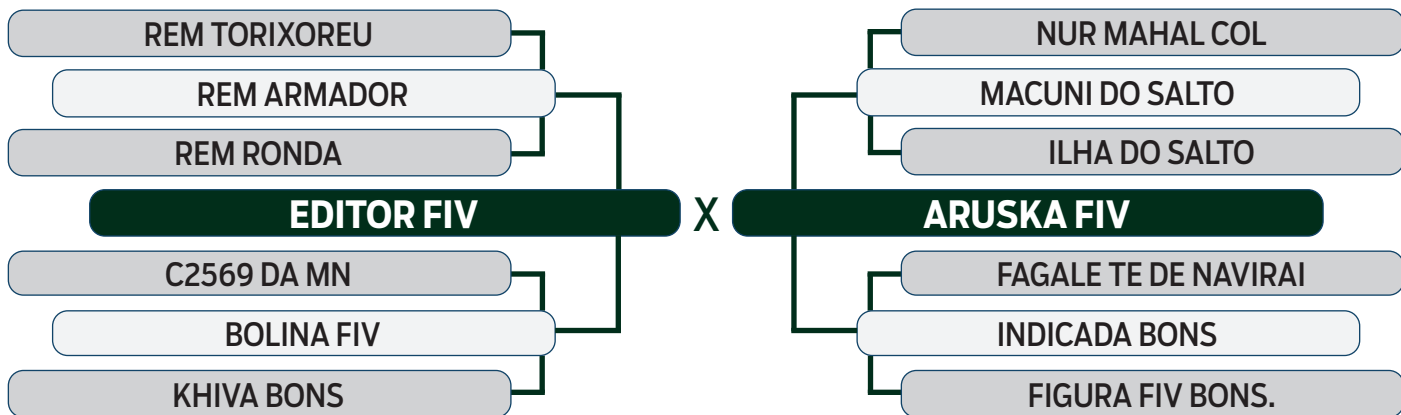

LEILÃO Autono Fazenda Modelo

GUTO GRASSANO & CONVIDADOS

VENDEDOR: FAZENDA MODELO

93

12355 DA MDLO

SEXO: FÊMEA - REG: MDLO 2355 - RAÇA: NELORE PO - NASC.: 22/09/2021
 PRENHE DO MUTUM DA MODELO - PREVISÃO DE PARTO: 01/09/2024
 (MGTe Previsto: 25.52 - Top: 3%)