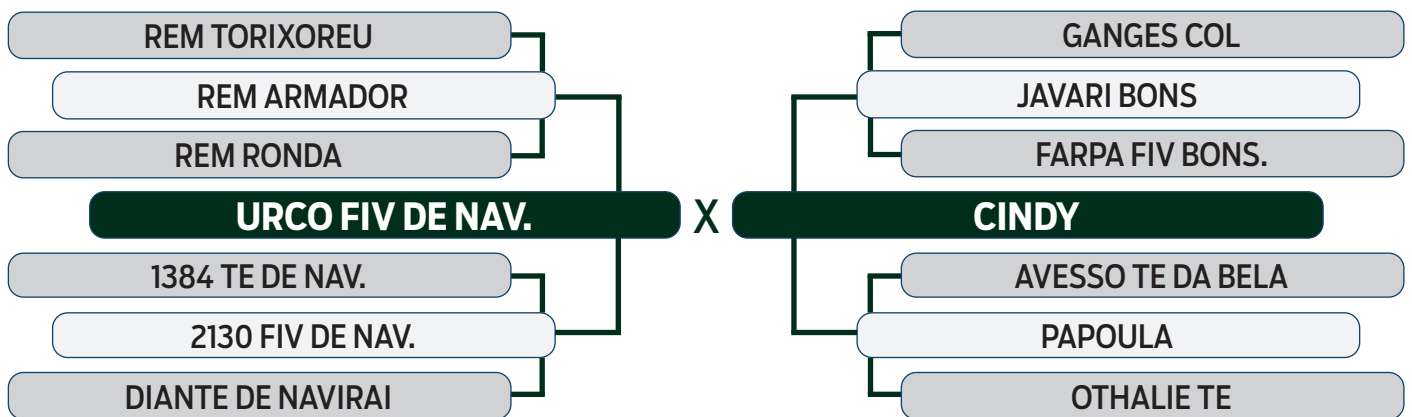

MODELO
ESTRELAS
4

LEILÃO Autono Fazenda Modelo

GUTO GRASSANO & CONVIDADOS

VENDEDOR: FAZENDA MODELO

27

I2138 DA MDLO

SEXO: MACHO - REG: MDLO 2138 - RAÇA: NELORE PO - NASC.: 05/07/2021
PESO: 808 KG - PE: 39 CM