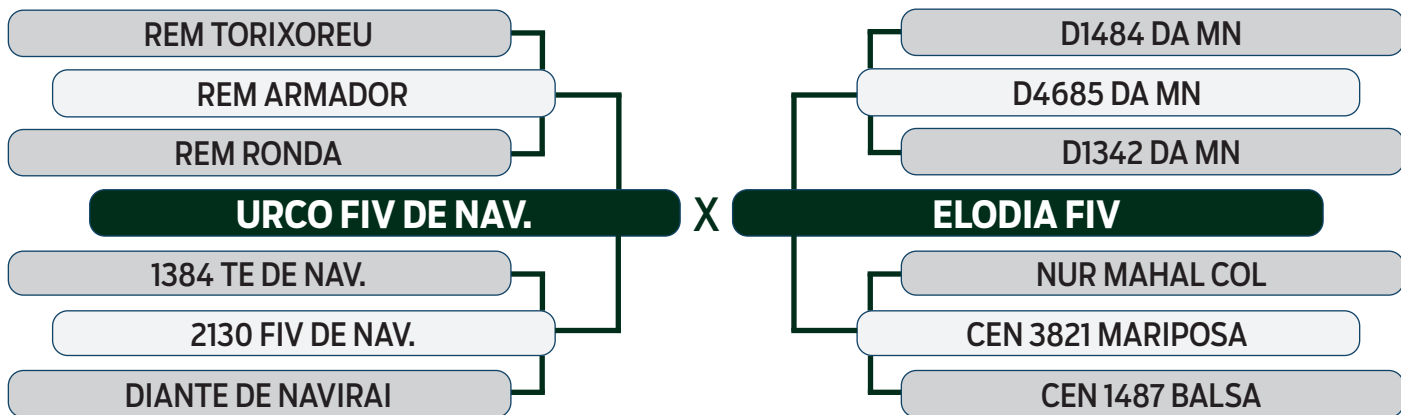

LEILÃO Autono Fazenda Modelo

GUTO GRASSANO & CONVIDADOS

VENDEDOR: FAZENDA MODELO

57

I2696 DA MDLO

SEXO: FÊMEA - REG: MDLO 2696 - RAÇA: NELORE PO - NASC.: 14/12/2021
 PRENHE DO FALCÃO NEGRO - PREVISÃO DE PARTO: 01/09/2024
 (MGTe Previsto: 20.92 - Top: 8%)