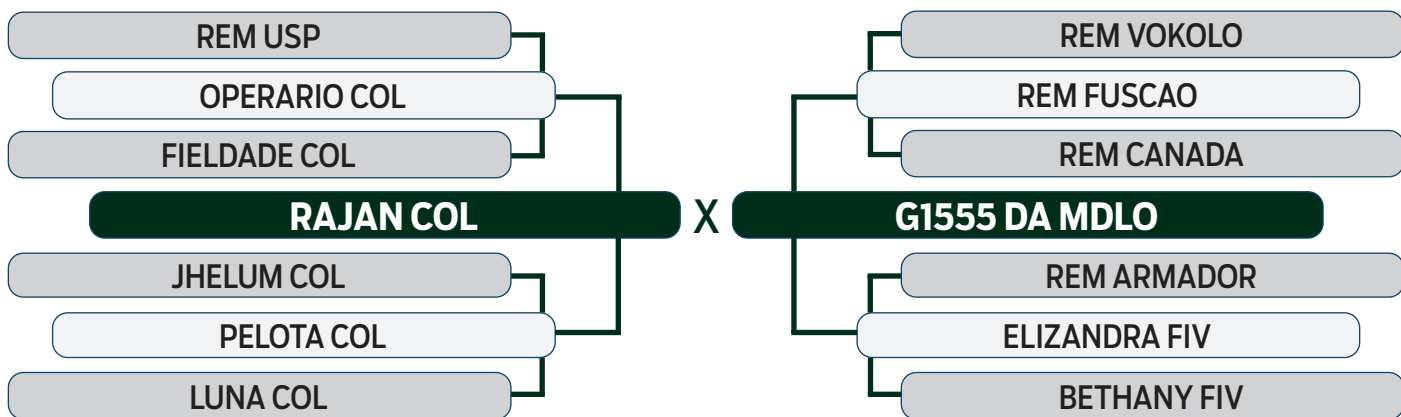

LEILÃO Autono Fazenda Modelo

GUTO GRASSANO & CONVIDADOS

VENDEDOR: FAZENDA MODELO

78

I2544 DA MDLO

SEXO: FÊMEA - REG: MDLO 2544 - RAÇA: NELORE PO - NASC.: 05/11/2021
 PRENHE DO REM JARAGUA - PREVISÃO DE PARTO: 01/09/2024
 (MGTe Previsto: 26.64 - Top: 2%)