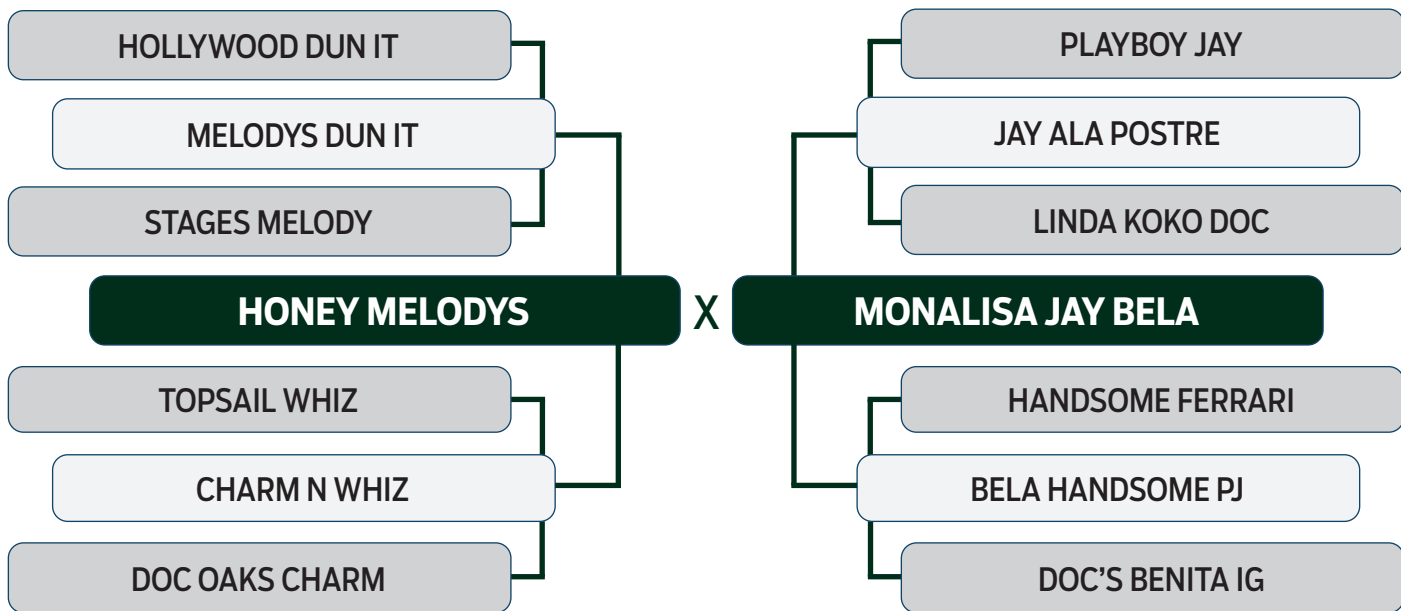

105

BOND MELODY WHIZ FPJ

SEXO: MACHO - REG: P364007 - RAÇA: QUARTO DE MILHA - NASC.: 18/09/2022
PELAGEM: PALOMINO

LEILÃO
Autono
Fazenda Modelo

GUTO GRASSANO & CONVIDADOS

VENDEDOR: FAZENDA MODELO

106

RAPOSO EL DUQUE