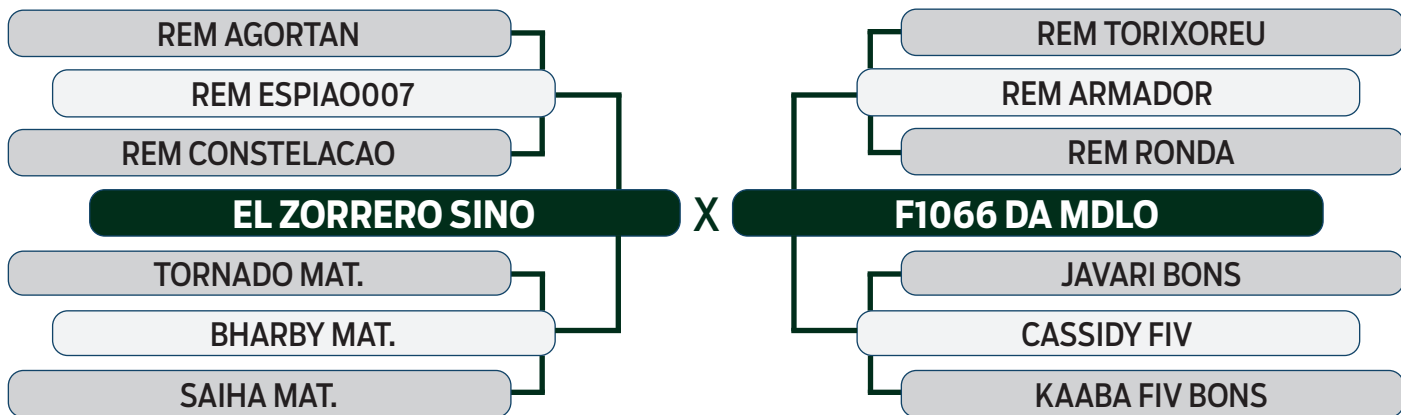

LEILÃO Autono Fazenda Modelo

GUTO GRASSANO & CONVIDADOS

VENDEDOR: FAZENDA MODELO

47

I2273 DA MDLO

SEXO: FÊMEA - REG: MDLO 2273 - RAÇA: NELORE PO - NASC.: 23/08/2021
 PRENHE DO BURITI DA MODELO - PREVISÃO DE PARTO: 23/07/2024
 (MGTe Previsto: 25.25 - Top: 3%)