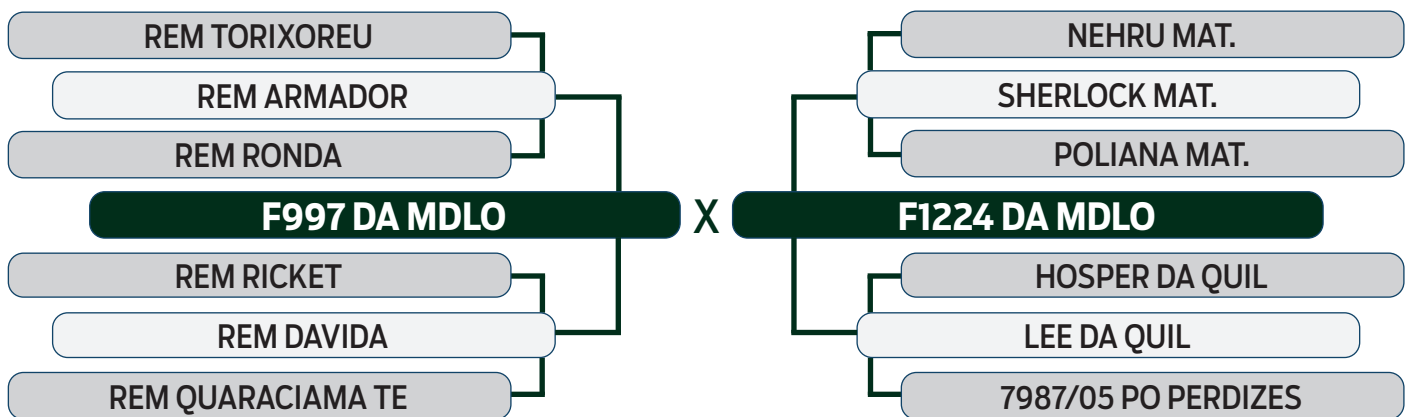

ABCZ	PROCIAR	AVALIAÇÃO DE CARÇAÇA		MODELO
PGP	PRECOCIDADE	AOL	ACAB	ESTRELAS
SUPERIOR	-	-	-	3

LEILÃO
Autono
Fazenda Modelo

GUTO GRASSANO & CONVIDADOS

VENDEDOR: FAZENDA MODELO

42

I2199 DA MDLO

SEXO: MACHO - REG: MDLO 2199 - RAÇA: NELORE PO - NASC.: 05/08/2021
PESO: 678 KG - PE: 40 CM