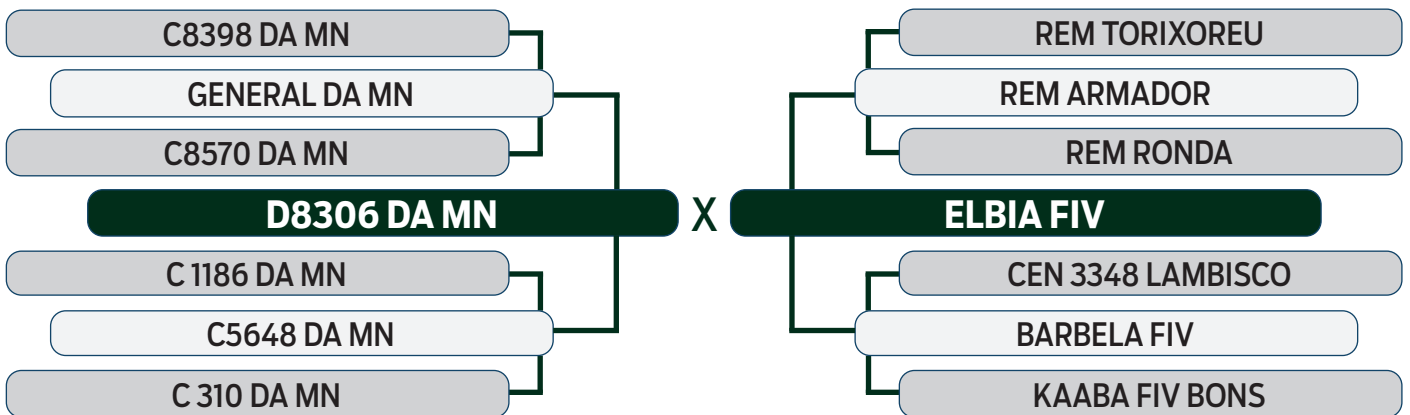

LEILÃO Autono Fazenda Modelo

GUTO GRASSANO & CONVIDADOS

VENDEDOR: FAZENDA MODELO

79

I2595 DA MDLO

SEXO: FÊMEA - REG: MDLO 2595 - RAÇA: NELORE PO - NASC.: 22/11/2021
 PRENHE DO GRAN RESERVA - PREVISÃO DE PARTO: 01/09/2024
 (MGTe Previsto: 27.14 - Top: 2%)