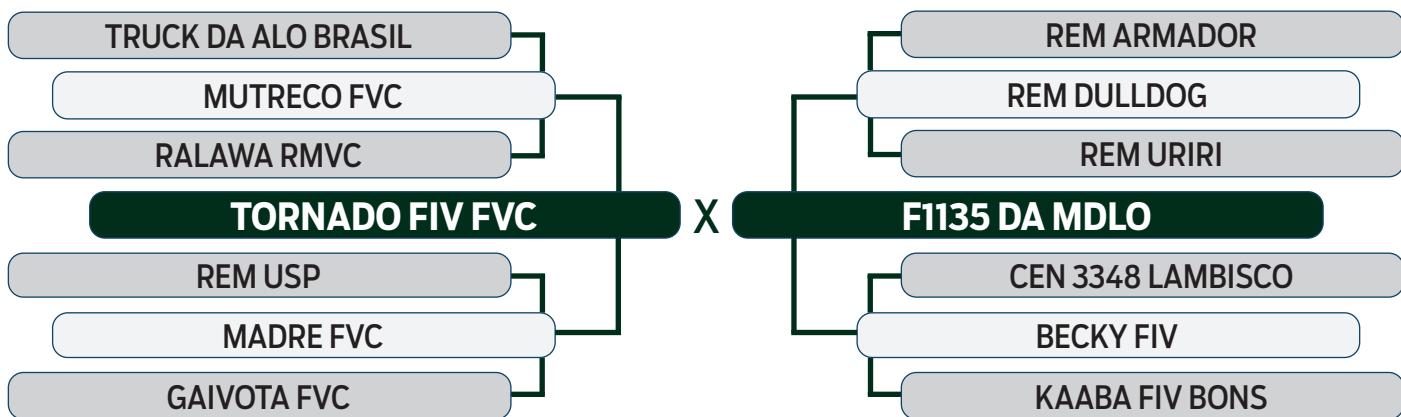

LEILÃO Autono Fazenda Modelo

GUTO GRASSANO & CONVIDADOS

VENDEDOR: FAZENDA MODELO

52

J2744 DA MDLO

SEXO: FÊMEA - REG: MDLO 2744 - RAÇA: NELORE PO - NASC.: 17/02/2022
 PRENHE DO MALAIO DA SANTA NICE - PREVISÃO DE PARTO: 23/07/2024
 (MGTe Previsto: 25.90 - Top: 2%)