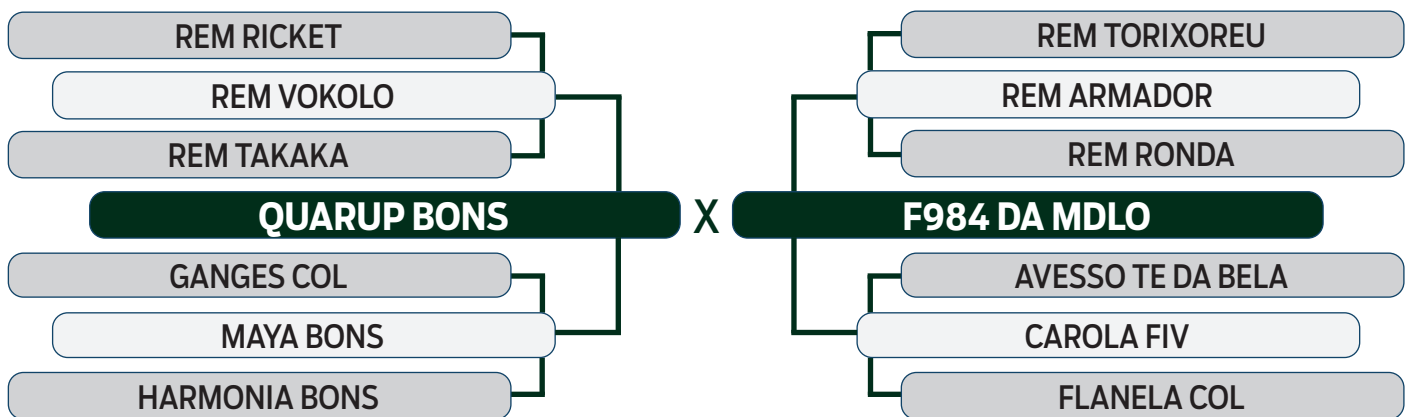

LEILÃO Autono Fazenda Modelo

GUTO GRASSANO & CONVIDADOS

VENDEDOR: FAZENDA MODELO

01

I2616 DA MDLO

SEXO: MACHO - REG: MDLO 2616 - RAÇA: NELORE PO - NASC.: 24/11/2021
PESO: 842 KG - PE: 44 CM

	iABCZ	PM-EM	PD-ED	PS-ED	PE-365	STAY	AOL	ACAB	CSG
DECA. INDICE	31.00	5.22	13.62	26.25	1.58	40.55	4.53	-0.04	-
	1	1	1	1	1	1	1	6	