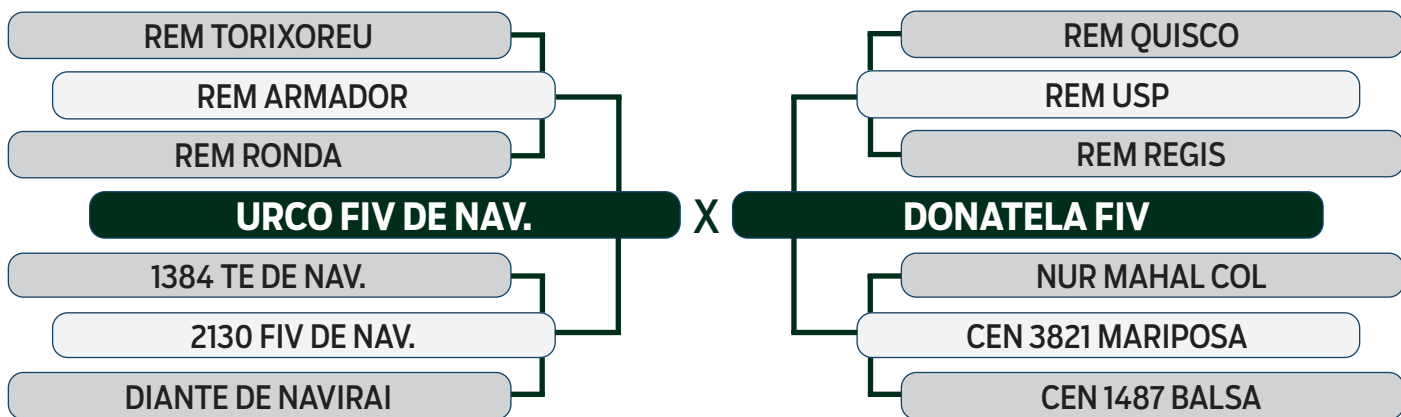

LEILÃO Autono Fazenda Modelo

GUTO GRASSANO & CONVIDADOS

VENDEDOR: FAZENDA MODELO

06

12382 DA MDLO

SEXO: MACHO - REG: MDLO 2382 - RAÇA: NELORE PO - NASC.: 23/09/2021
PESO: 788 KG - PE: 42 CM

	iABCZ	PM-EM	PD-ED	PS-ED	PE-365	STAY	AOL	ACAB	CSG
DECA	25.47	1.24	12.09	20.39	1.05	40.67	0.31	-3.50	CSG
INDICE	1	3	1	1	1	1	5	10	