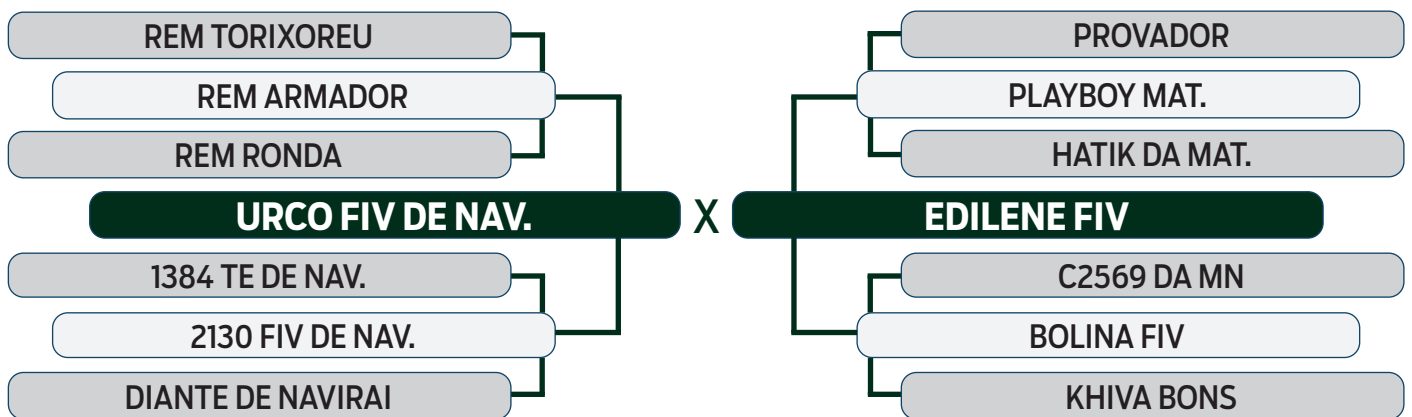

LEILÃO Autono Fazenda Modelo

GUTO GRASSANO & CONVIDADOS

VENDEDOR: FAZENDA MODELO

24

I2248 DA MDLO

SEXO: MACHO - REG: MDLO 2248 - RAÇA: NELORE PO - NASC.: 18/08/2021
PESO: 686 KG - PE: 37.5 CM