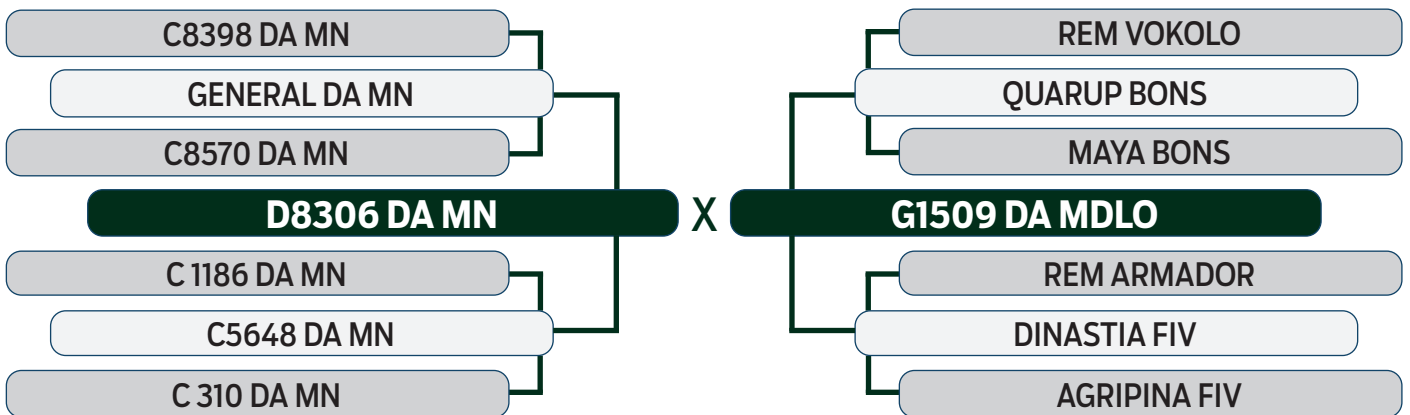

MODELO
ESTRELAS
3

LEILÃO Autono Fazenda Modelo

GUTO GRASSANO & CONVIDADOS

VENDEDOR: FAZENDA MODELO

11

I2207 DA MDLO

SEXO: MACHO - REG: MDLO 2207 - RAÇA: NELORE PO - NASC.: 06/08/2021
PESO: 778 KG - PE: 38 CM