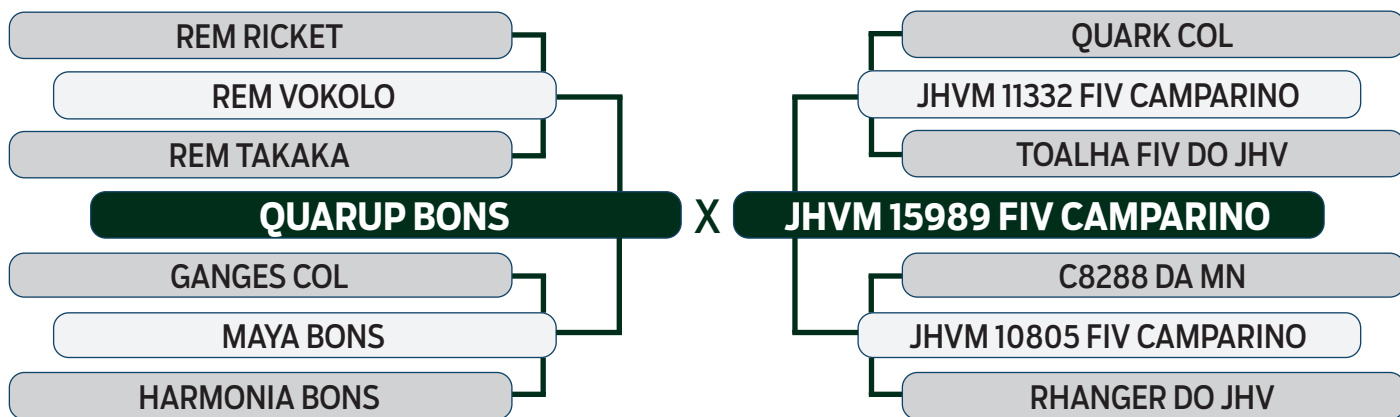

LEILÃO
Autono
Fazenda Modelo

GUTO GRASSANO & CONVIDADOS

VENDEDOR: **NELORE MEAB**

101

XAPURI FIV MEAB

SEXO: **MACHO** - REG: **MEAB 1071** - RAÇA: **NELORE PO** - NASC.: **30/07/2021**
PESO: **917 KG** - PE: **38 CM**

	iABCZ	PM-EM	PD-ED	PS-ED	PE-365	STAY	AOL	ACAB	CSG
DECA. INDICE	12.02	3.24	5.54	13.87	1.10	28.85	2.08	-0.33	-
	1	1	2	1	1	7	1	7	

	IQG	PM-EM	PD-ED	PS	PES	STAY	RD	AOL	EGS
TOP. INDICE	19.460	3.236	5.543	13.866	1.300	28.853	1.398	2.077	-0.327
	10%	5%	20%	10%	4%	71%	4%	10%	63%