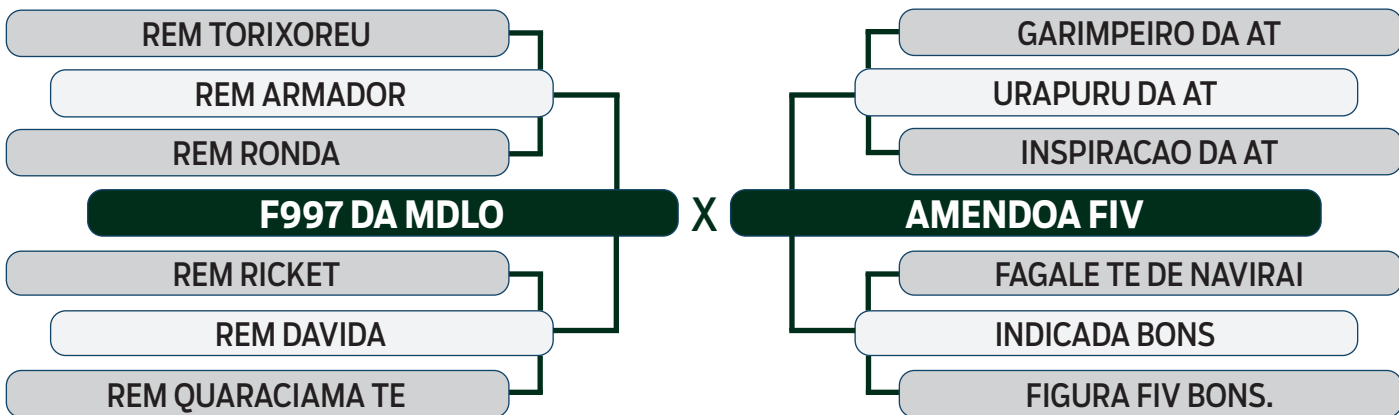

MODELO
ESTRELAS
3

LEILÃO
Autono
Fazenda Modelo

GUTO GRASSANO & CONVIDADOS

VENDEDOR: **FAZENDA MODELO**

15

I2390 DA MDLO

SEXO: MACHO - REG: MDLO 2390 - RAÇA: NELORE PO - NASC.: 24/09/2021
PESO: 746 KG - PE: 38 CM