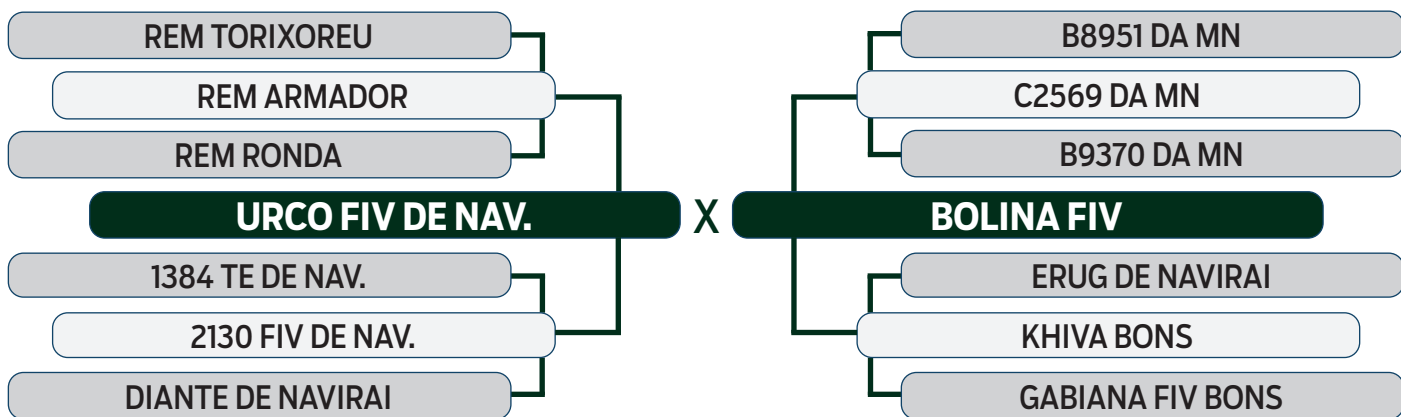

LEILÃO Autono Fazenda Modelo

GUTO GRASSANO & CONVIDADOS

VENDEDOR: FAZENDA MODELO

88

12278 DA MDLO

SEXO: FÊMEA - REG: MDLO 2278 - RAÇA: NELORE PO - NASC.: 23/08/2021
 PRENHE DO MUTUM DA MODELO - PREVISÃO DE PARTO: 01/09/2024
 (MGTe Previsto: 25.21 - Top: 3%)