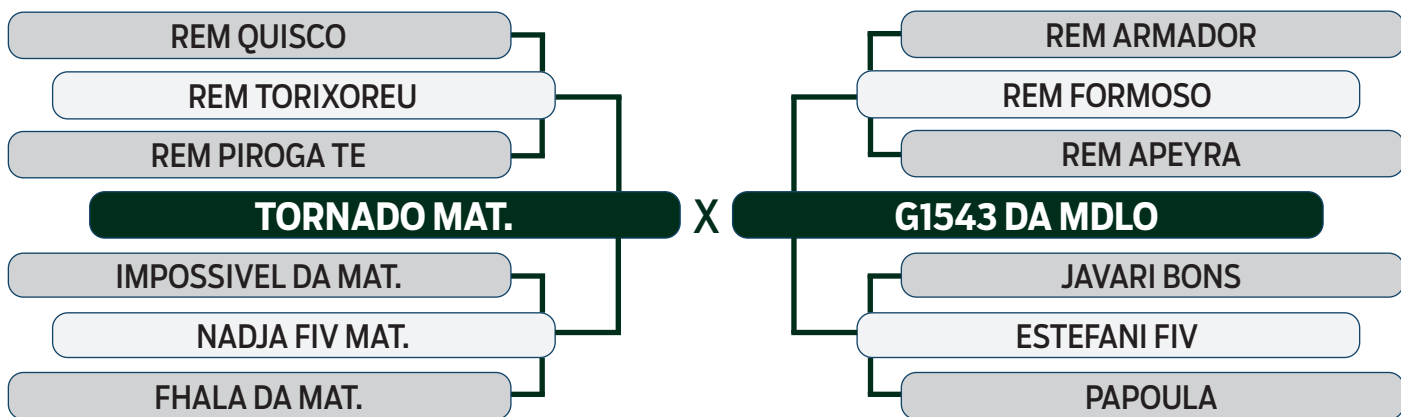

LEILÃO Autono Fazenda Modelo

GUTO GRASSANO & CONVIDADOS

VENDEDOR: FAZENDA MODELO

46

I2725 DA MDLO

SEXO: FÊMEA - REG: MDLO 2725 - RAÇA: NELORE PO - NASC.: 28/12/2021
 PRENHE DO KAIAPÓ DA MODELO - PREVISÃO DE PARTO: 01/09/2024
 (MGTe Previsto: 30.37 - Top: 0.5%)