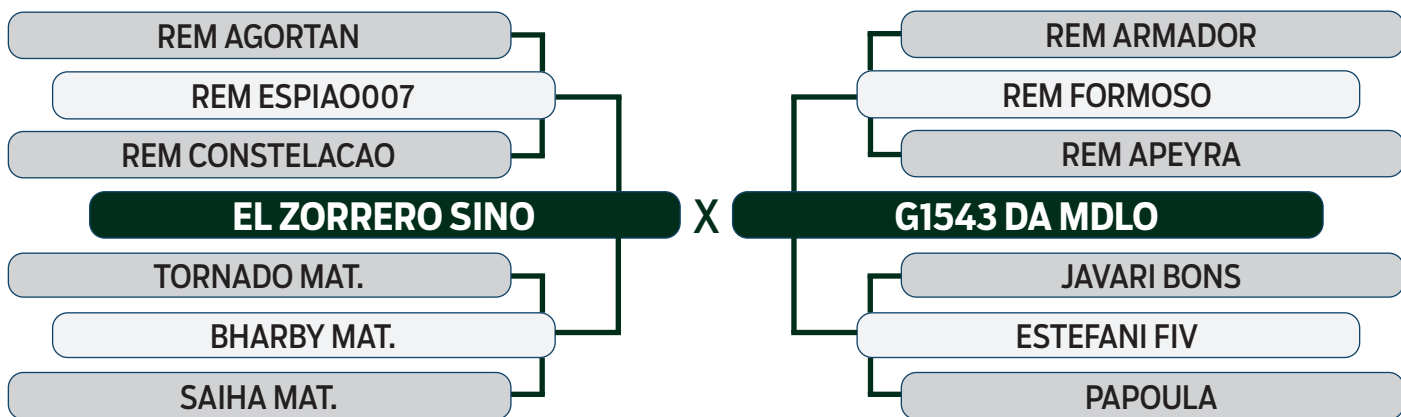

LEILÃO Autono Fazenda Modelo

GUTO GRASSANO & CONVIDADOS

VENDEDOR: FAZENDA MODELO

58

I2545 DA MDLO

SEXO: FÊMEA - REG: MDLO 2545 - RAÇA: NELORE PO - NASC.: 05/11/2021
 PRENHE DO FALCÃO NEGRO - PREVISÃO DE PARTO: 23/07/2024
 (MGTe Previsto: 26.58 - Top: 2%)