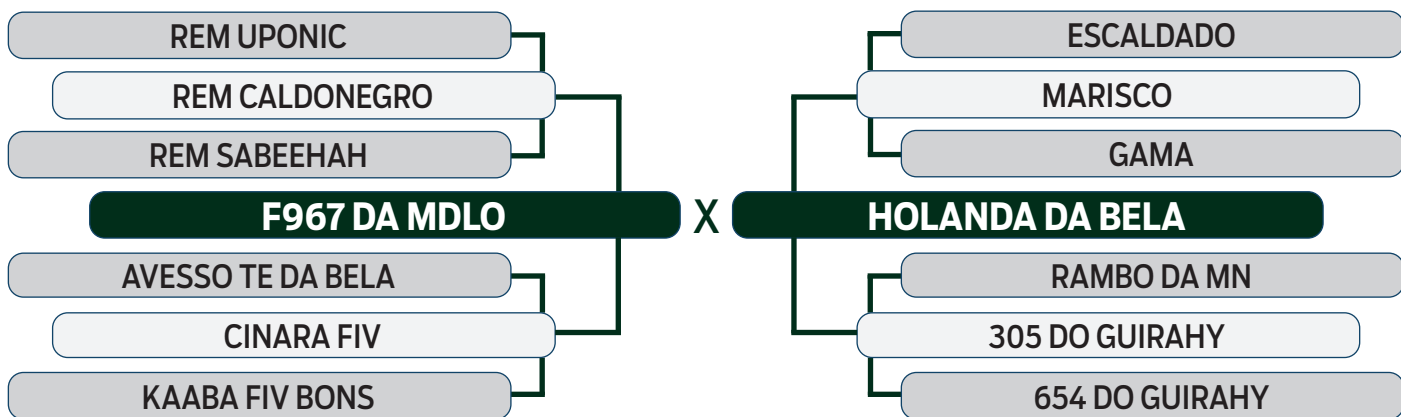

LEILÃO Autono Fazenda Modelo

GUTO GRASSANO & CONVIDADOS

VENDEDOR: FAZENDA MODELO

12

I2263 DA MDLO

SEXO: MACHO - REG: MDLO 2263 - RAÇA: NELORE PO - NASC.: 23/08/2021
PESO: 802 KG - PE: 41 CM

	iABCZ	PM-EM	PD-ED	PS-ED	PE-365	STAY	AOL	ACAB	CSG
DECA	19.62	2.18	11.46	23.81	0.49	35.08	2.44	-0.90	-
INDICE	1	2	1	1	2	2	1	9	-