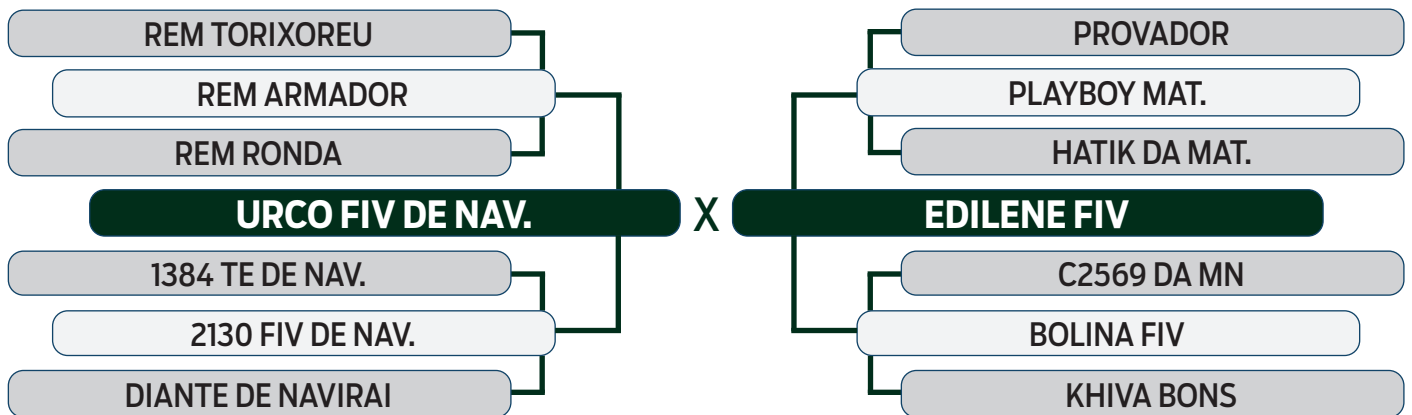

LEILÃO Autono Fazenda Modelo

GUTO GRASSANO & CONVIDADOS

VENDEDOR: FAZENDA MODELO

41

I2494 DA MDLO

SEXO: MACHO - REG: MDLO 2494 - RAÇA: NELORE PO - NASC.: 01/09/2021
PESO: 706 KG - PE: 38 CM

	iABCZ	PM-EM	PD-ED	PS-ED	PE-365	STAY	AOL	ACAB	CSG
DECA	26.75	5.40	10.47	23.17	1.34	38.05	2.53	0.50	-
INDICE	1	1	1	1	1	1	1	3	-