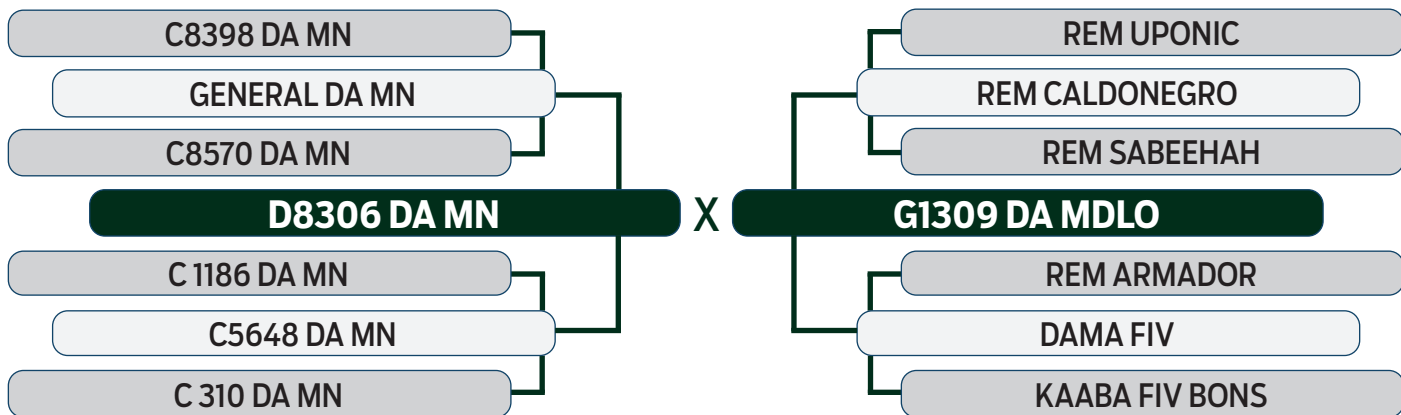

LEILÃO Autono Fazenda Modelo

GUTO GRASSANO & CONVIDADOS

VENDEDOR: FAZENDA MODELO

48

I2569 DA MDLO

SEXO: FÊMEA - REG: MDLO 2569 - RAÇA: NELORE PO - NASC.: 17/11/2021
 PRENHE DO TUCANO DA MODELO - PREVISÃO DE PARTO: 01/09/2024
 (MGTe Previsto: 29.74 - Top: 0.5%)