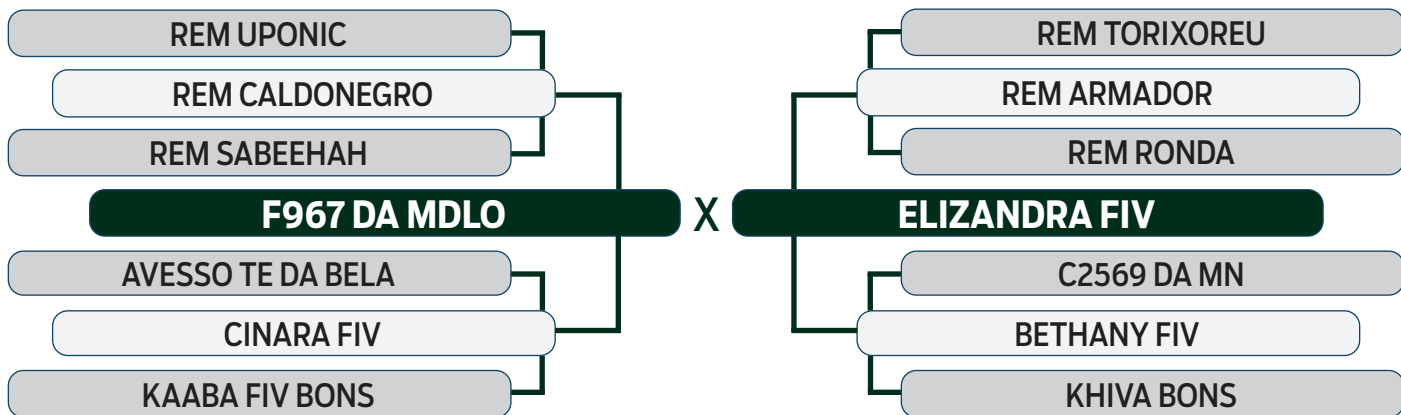

LEILÃO Autono Fazenda Modelo

GUTO GRASSANO & CONVIDADOS

VENDEDOR: FAZENDA MODELO

60

I2380 DA MDLO

SEXO: FÊMEA - REG: MDLO 2380 - RAÇA: NELORE PO - NASC.: 23/09/2021
 PRENHE DO BURITI DA MODELO - PREVISÃO DE PARTO: 23/07/2024
 (MGTe Previsto: 24.37 - Top: 4%)