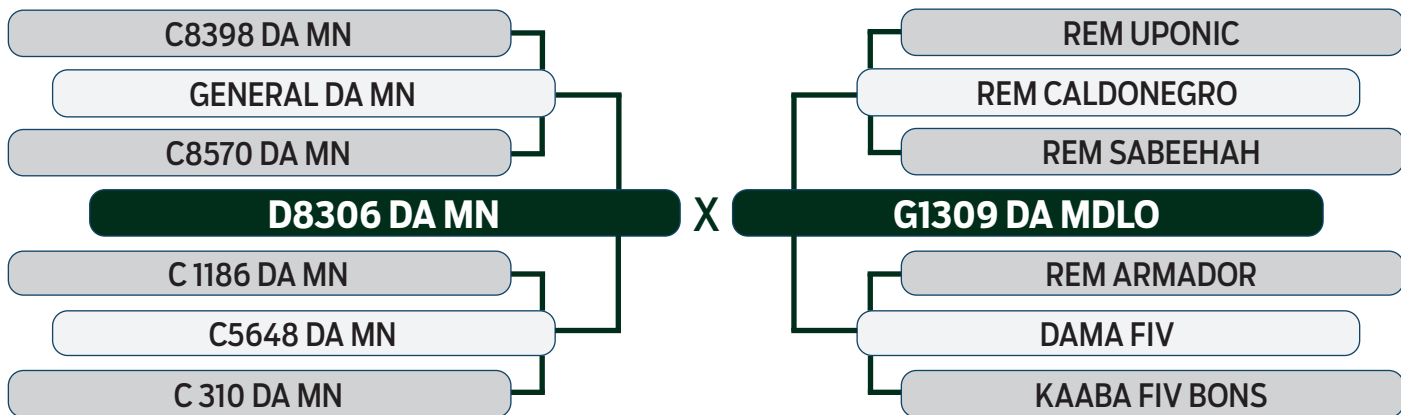

LEILÃO Autono Fazenda Modelo

GUTO GRASSANO & CONVIDADOS

VENDEDOR: FAZENDA MODELO

67

I221 DA MDLO

SEXO: FÊMEA - REG: MDLO 2211 - RAÇA: NELORE PO - NASC.: 06/08/2021
 PRENHE DO TUCANO DA MODELO - PREVISÃO DE PARTO: 01/09/2024
 (MGTe Previsto: 27.48 - Top: 2%)