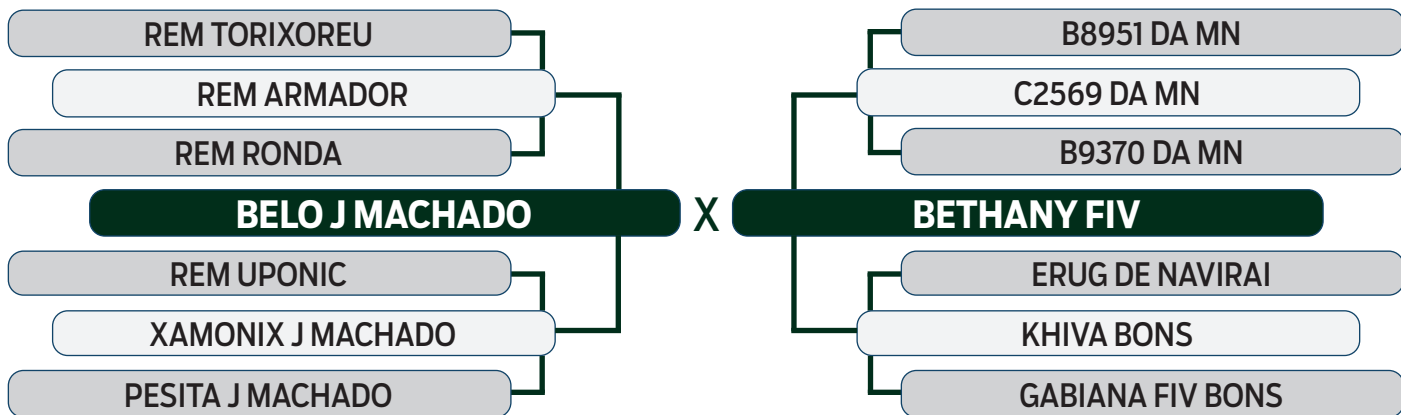

LEILÃO Autono Fazenda Modelo

GUTO GRASSANO & CONVIDADOS

VENDEDOR: FAZENDA MODELO

70

I2663 DA MDLO

SEXO: FÊMEA - REG: MDLO 2663 - RAÇA: NELORE PO - NASC.: 30/12/2021
 PRENHE DO BURITI DA MODELO - PREVISÃO DE PARTO: 23/07/2024
 (MGTe Previsto: 21.85 - Top: 7%)