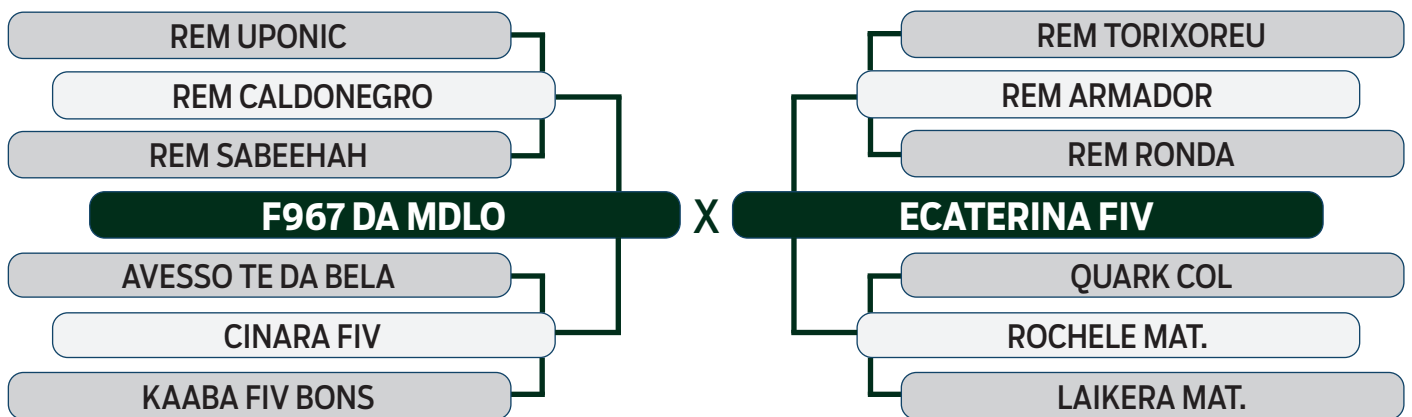

MODELO
ESTRELAS
4

LEILÃO Autono Fazenda Modelo

GUTO GRASSANO & CONVIDADOS

VENDEDOR: FAZENDA MODELO

36

I2186 DA MDLO

SEXO: MACHO - REG: MDLO 2186 - RAÇA: NELORE PO - NASC.: 22/07/2021
PESO: 754 KG - PE: 38 CM