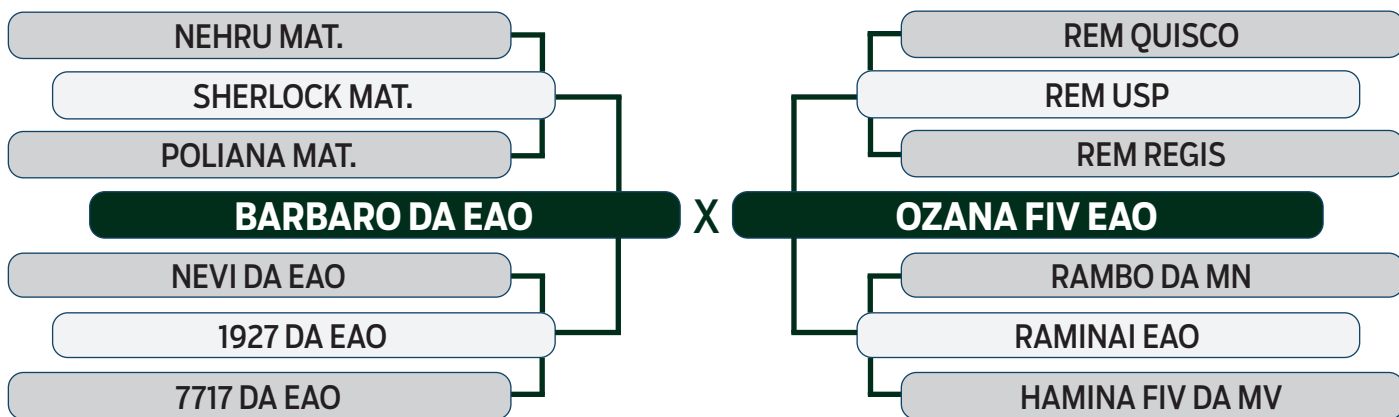

LEILÃO
Autono
Fazenda Modelo

GUTO GRASSANO & CONVIDADOS

VENDEDOR: **NELORE MEAB**

102

XUMBAO MEAB

SEXO: MACHO - REG: MEAB 1078 - RAÇA: NELORE PO - NASC.: 13/08/2021
PESO: 814 KG - PE: 39 CM

	iABCZ	PM-EM	PD-ED	PS-ED	PE-365	STAY	AOL	ACAB	CSG
DECA. INDICE	18.20	2.88	7.33	15.95	1.01	34.64	1.43	1.96	-
	1	1	1	1	1	2	2	1	

	IQG	PM-EM	PD-ED	PS	PES	STAY	RD	AOL	EGS
TOP. INDICE	24.640	2.875	7.334	15.946	1.094	34.636	0.956	1.429	1.957
	4%	7%	9%	6%	8%	20%	10%	22%	4%