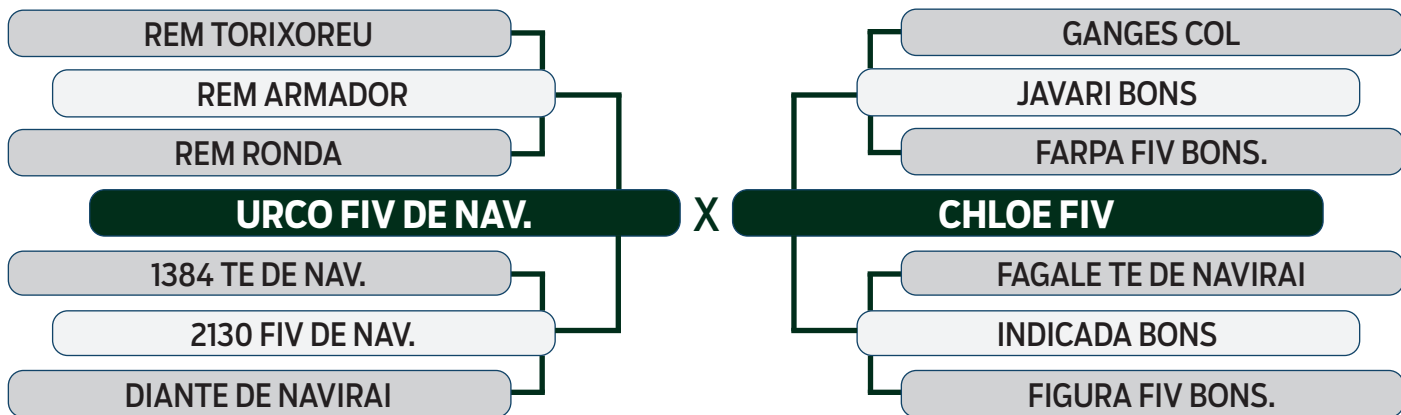

LEILÃO Autono Fazenda Modelo

GUTO GRASSANO & CONVIDADOS

VENDEDOR: FAZENDA MODELO

89

I2624 DA MDLO

SEXO: FÊMEA - REG: MDLO 2624 - RAÇA: NELORE PO - NASC.: 09/11/2021
 PRENHE DO GIBSON GUADALUPE - PREVISÃO DE PARTO: 23/07/2024
 (MGTe Previsto: 25.40 - Top: 3%)