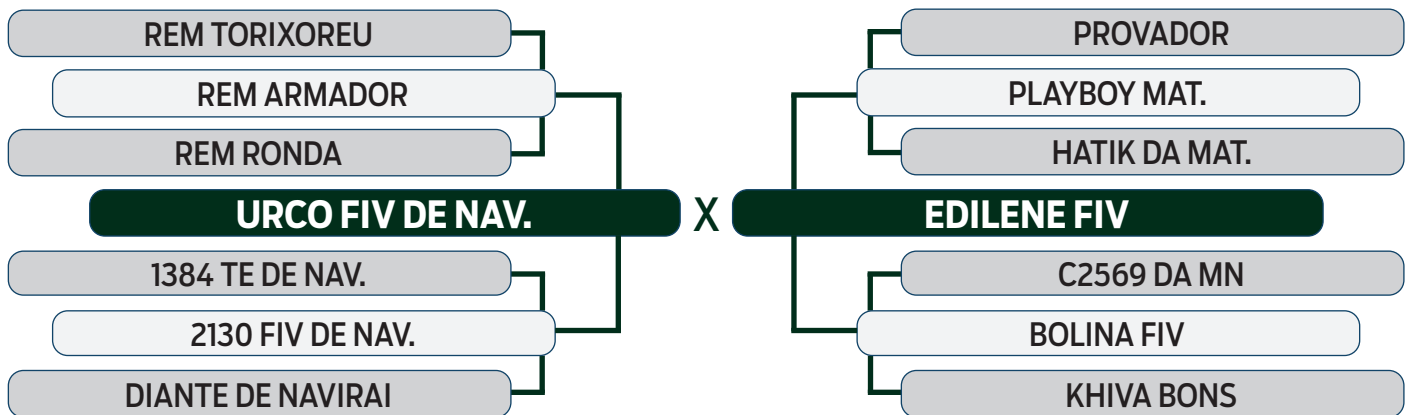

LEILÃO Autono Fazenda Modelo

GUTO GRASSANO & CONVIDADOS

VENDEDOR: FAZENDA MODELO

61

I2280 DA MDLO

SEXO: FÊMEA - REG: MDLO 2280 - RAÇA: NELORE PO - NASC.: 23/08/2021
 PRENHE DO BURITI DA MODELO - PREVISÃO DE PARTO: 01/09/2024
 (MGTe Previsto: 23.05 - Top: 5%)