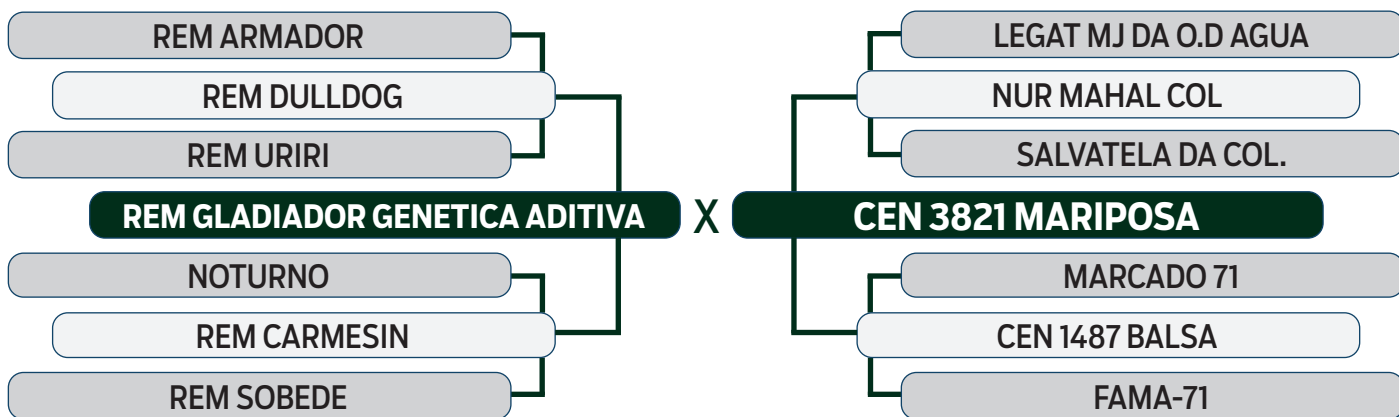

ABCZ	PROCIAR	AVALIAÇÃO DE CARÇAÇA		MODELO
PGP	PRECOCIDADE	AOL	ACAB	ESTRELAS
-	-	-	-	1

LEILÃO Autono Fazenda Modelo

GUTO GRASSANO & CONVIDADOS

VENDEDOR: FAZENDA MODELO

14

I2358 DA MDLO

SEXO: MACHO - REG: MDLO 2358 - RAÇA: NELORE PO - NASC.: 18/09/2021
PESO: 794 KG - PE: 36 CM