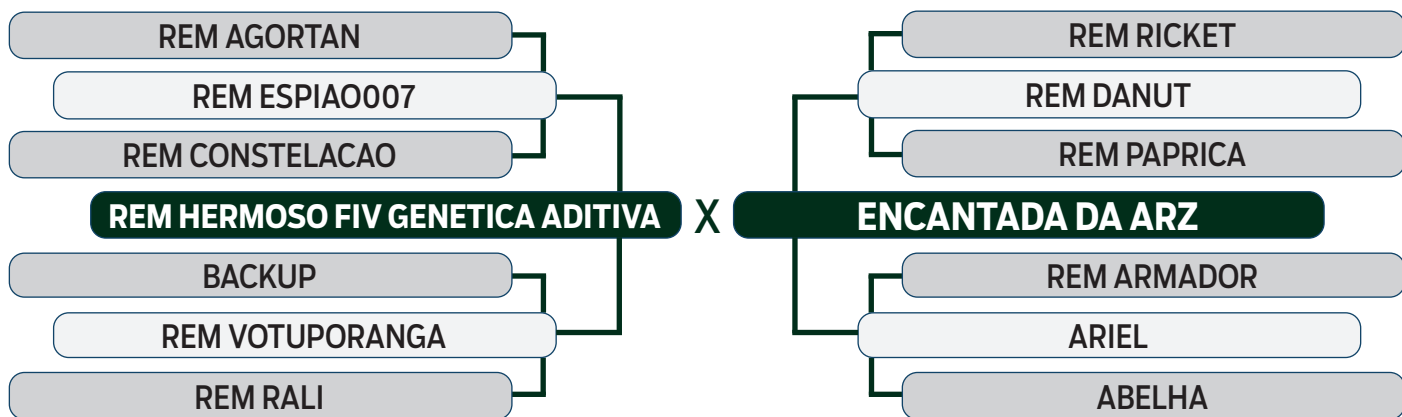

LEILÃO
Autono
Fazenda Modelo

GUTO GRASSANO & CONVIDADOS

VENDEDOR: FAZENDA ARIZONA E FAZENDA SÃO JUDAS

94

1117F DA ARZ

SEXO: FÊMEA - REG: LCCF 1117 - RAÇA: NELORE PO - NASC.: 19/08/2021
PESO: 560 KG
PRENHE DO FOSTER DA ARZ