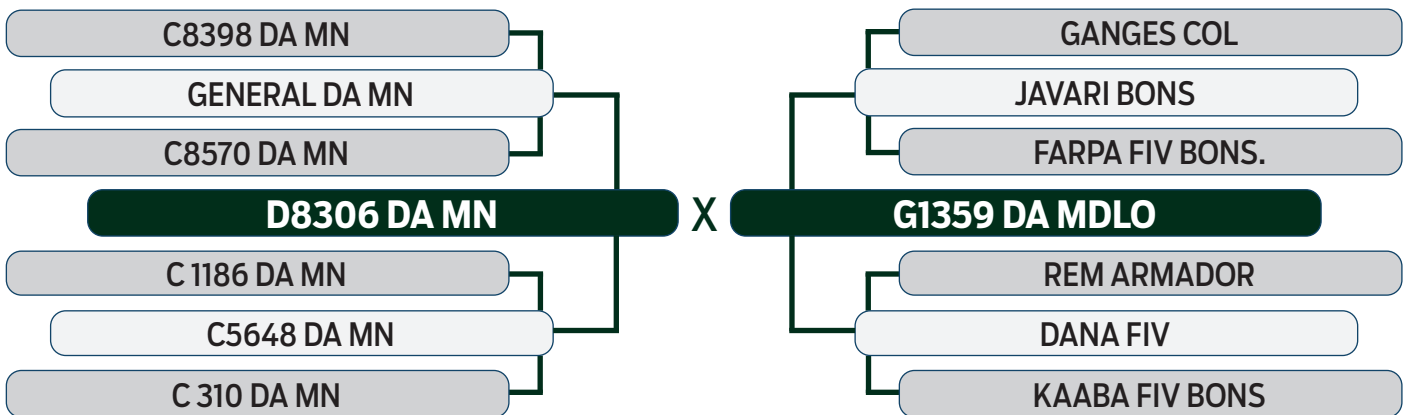

LEILÃO Autono Fazenda Modelo

GUTO GRASSANO & CONVIDADOS

VENDEDOR: FAZENDA MODELO

56

J2682 DA MDLO

SEXO: FÊMEA - REG: MDLO 2682 - RAÇA: NELORE PO - NASC.: 03/01/2022
 PRENHE DO TUCANO DA MODELO - PREVISÃO DE PARTO: 23/07/2024
 (MGTe Previsto: 24.06 - Top: 4%)