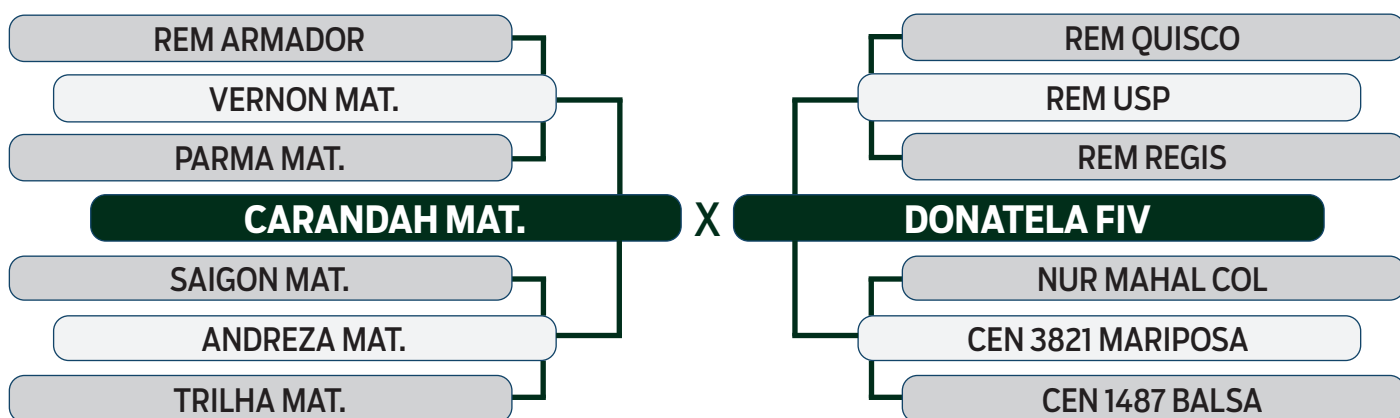

LEILÃO Autono Fazenda Modelo

GUTO GRASSANO & CONVIDADOS

VENDEDOR: FAZENDA MODELO

03

I2443 DA MDLO

SEXO: MACHO - REG: MDLO 2443 - RAÇA: NELORE PO - NASC.: 05/10/2021
PESO: 800 KG - PE: 36 CM