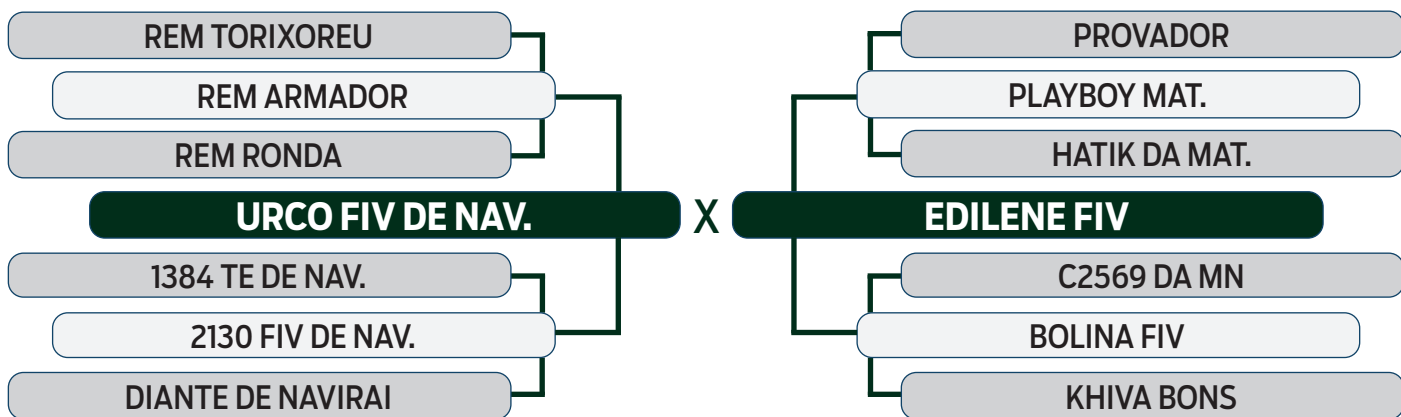

LEILÃO Autono Fazenda Modelo

GUTO GRASSANO & CONVIDADOS

VENDEDOR: FAZENDA MODELO

73

12267 DA MDLO

SEXO: FÊMEA - REG: MDLO 2267 - RAÇA: NELORE PO - NASC.: 23/08/2021
 PRENHE DO FALUCK DO CRISPIM - PREVISÃO DE PARTO: 23/07/2024
 (MGTe Previsto: 24.75 - Top: 3%)