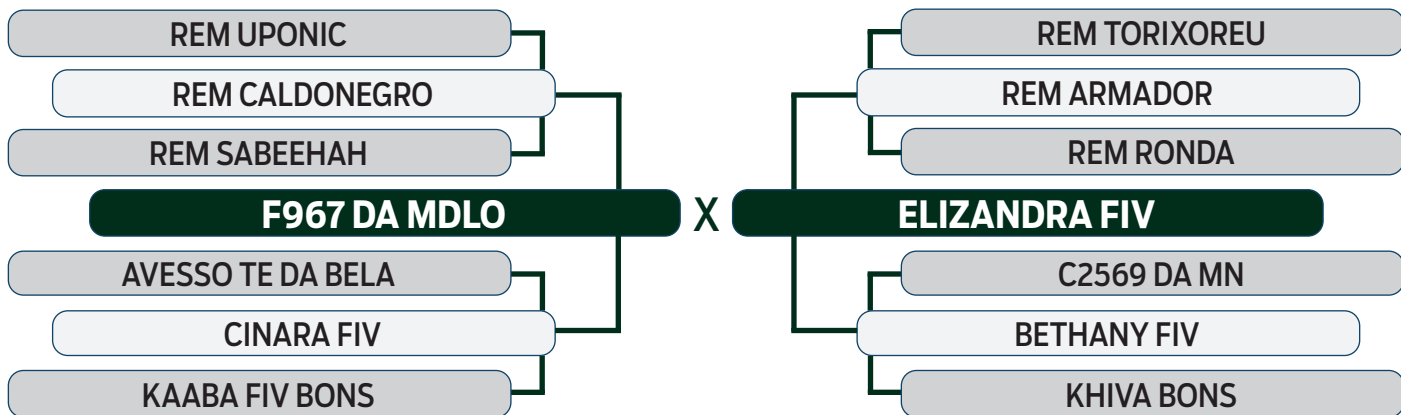

LEILÃO
Autono
Fazenda Modelo

GUTO GRASSANO & CONVIDADOS

VENDEDOR: **FAZENDA MODELO**

63

2422 DA MDLO

SEXO: **FÊMEA** - REG: **MDLO 2422** - RAÇA: **NELORE PO** - NASC.: **29/09/2021**
 PRENHE DO GRAN RESERVA - PREVISÃO DE PARTO: 01/09/2024
 (MGTe Previsto: 27.04 - Top: 2%)