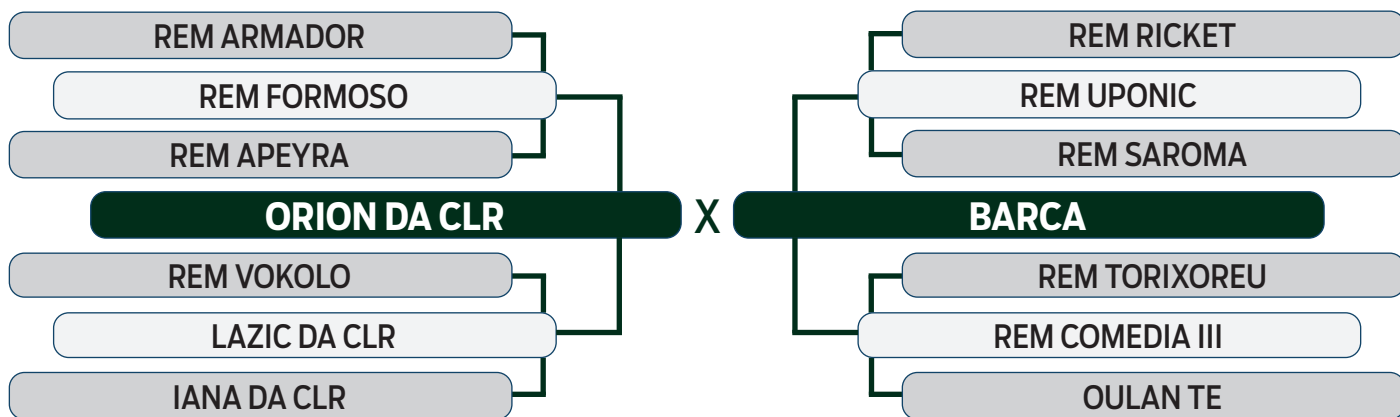

LEILÃO
Autono
Fazenda Modelo

GUTO GRASSANO & CONVIDADOS

VENDEDOR: FAZENDA ARIZONA E FAZENDA SÃO JUDAS

95

1308G DA ARZ

SEXO: FÊMEA - REG: LCCF 1308 - RAÇA: NELORE PO - NASC.: 20/10/2021
PESO: 545 KG
PRENHE DO 2857P DA CLR

	iABCZ	PM-EM	PD-ED	PS-ED	PE-365	STAY	AOL	ACAB	CSG
DECA ÍNDICE	30.41	6.82	10.21	18.79	0.78	42.69	4.50	3.69	-
	1	1	1	1	1	1	1	1	

	MGT_e	MP120	DP210	DP450	DPE365	D3P	DSTAY	DPAC	DAOL	DACAB	CEIP
TOP ÍNDICE	28.74	6.08	14.58	26.48	0.77	81.63	92.59	14.78	4.60	0.83	-
	1%	0.5%	2%	3%	13%	17%	0.5%	0.1%	2%	2%	

	IQG	PM-EM	PD-ED	PS	PES	STAY	RD	AOL	EGS
TOP ÍNDICE	41.010	6.820	10.209	18.793	0.719	42.693	1.601	4.498	3.693
	0.1%	0.1%	2%	3%	20%	0.5%	2%	0.1%	0.1%